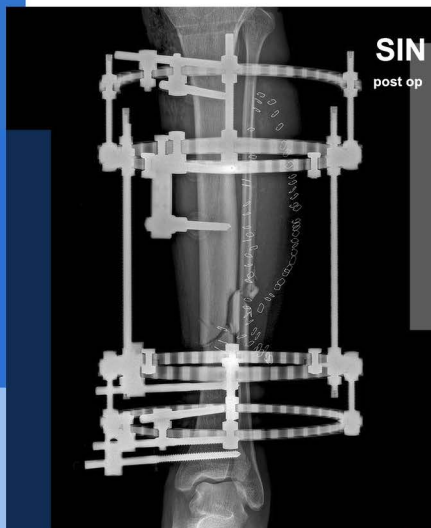

con il patrocinio

SIFE
SOCIETÀ ITALIANA
FISSAZIONE ESTERNA

COMUNE DI
BRESCIA

UNIVERSITÀ
DEGLI STUDI
DI BRESCIA

CORSO REGIONALE S.I.F.E. LOMBARDIA

25
FEBBRAIO
BRESCIA

2022

LUCI E OMBRE DEL SISTEMA ESAPODALICO IN TRAUMATOLOGIA

Presidenti del corso:
Franco Cavina Pratesi, Marco Domenicucci
(ASST degli Spedali Civili di Brescia)

Segreteria scientifica:
Diego Gaddi
(Policlinico San Pietro, Ponte San Pietro BG)
Tazio Talamonti
(ASST Grande Ospedale Metropolitano Niguarda, MI)